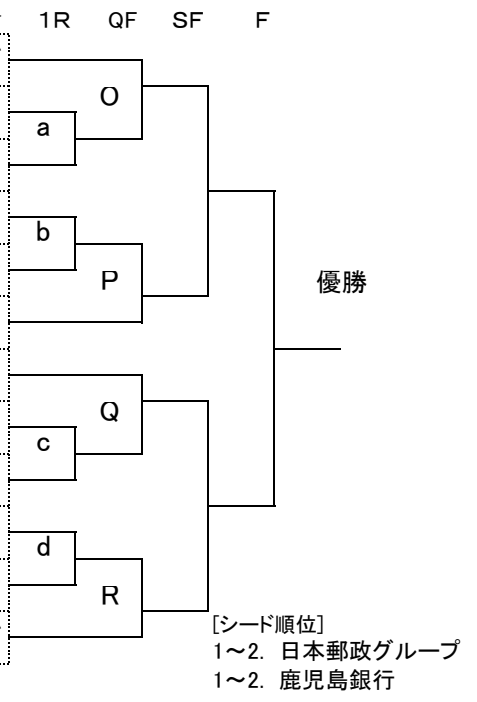

[最終順位]

※上位4チームは日本リーグに昇格

1位
2位
3位
4位

5位

6位

7位

8位

【7・8位決定戦】

第31回全国実業団対抗テニストーナメント

女子トーナメント

広島広域公園テニスコート

【1・2位決定戦】

		＜本戦＞	1R	QF	SF	F
1	日本郵政グループ	日本リーグ				
2	第一生命	関東		O		
3	富士通	関東	a			
4	鹿児島相互信用金庫	九州				
5	みずほフィナンシャルグループ	関東(ダイレクト)			P	
6	愛媛信用金庫	四国				
7	九州電力	九州				
8	ワールド航空サービス	関東		Q		
9	三井住友銀行	関西	c			
10	三菱東京UFJ銀行・東京	関東(ダイレクト)				
11	東京海上日動	関東(ダイレクト)				
12	鹿児島銀行	日本リーグ			R	