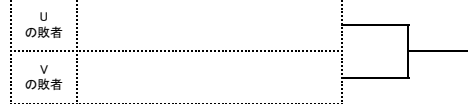

第31回全国実業団対抗テニストーナメント

女子トーナメント

広島広域公園テニスコート

【1・2位決定戦】

		＜本戦＞	1R	QF	SF	F
1	日本郵政グループ	日本リーグ				
2	第一生命	関東		O		
3	富士通	関東	a			
4	鹿児島相互信用金庫	九州				
5	みずほフィナンシャルグループ	関東(ダイレクト)			P	
6	愛媛信用金庫	四国				
7	九州電力	九州				
8	ワールド航空サービス	関東		Q		
9	三井住友銀行	関西	c			
10	三菱東京UFJ銀行・東京	関東(ダイレクト)				
11	東京海上日動	関東(ダイレクト)				
12	鹿児島銀行	日本リーグ			R	

【3・4位決定戦】

【7・8位決定戦】

【5・6位決定戦】 O～Rの敗者で抽選

【11・12位決定戦】

【9・10位決定戦】 a～dの敗者で抽選

【最終順位】

1位	9位
2位	10位
3位	11位
4位	12位
5位	
6位	
7位	
8位	