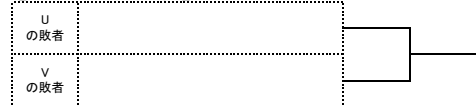

## 女子トーナメント

広島広域公園テニスコート

【1・2位決定戦】

<本戦> 1R QF SF F

1	三菱UFJ銀行	日本リーグ	O	
2	福島工業	関東(ダイレクト)		
3	愛媛信用金庫	四国	a	
4	九州電力	九州	P	
5	JR東海	東海		
6	みずほフィナンシャルグループ	関東	c	
7	ルネサンス	関東	Q	
8	ふくおかフィナンシャルグループ	九州		
9	東京海上日動	関東(ダイレクト)	e	
10	三井住友銀行	関西	R	
11	MS&AD三井住友海上	関東(ダイレクト)		
12	三菱UFJ銀行東京	関東	R	
13	損保ジャパン日本興亜	関東		
14	九州フィナンシャルグループ	日本リーグ		

【3・4位決定戦】

[シード順位]

1～2. 三菱UFJ銀行

1～2. 九州フィナンシャルグループ

【5・6位決定戦】 O～Rの敗者で抽選

【7・8位決定戦】

【9・10位決定戦】 a～fの敗者で抽選

【11・12位決定戦】

【13・14位決定戦】

[最終順位]

1位	8位
2位	9位
3位	10位
4位	11位
5位	12位
6位	13位
7位	14位