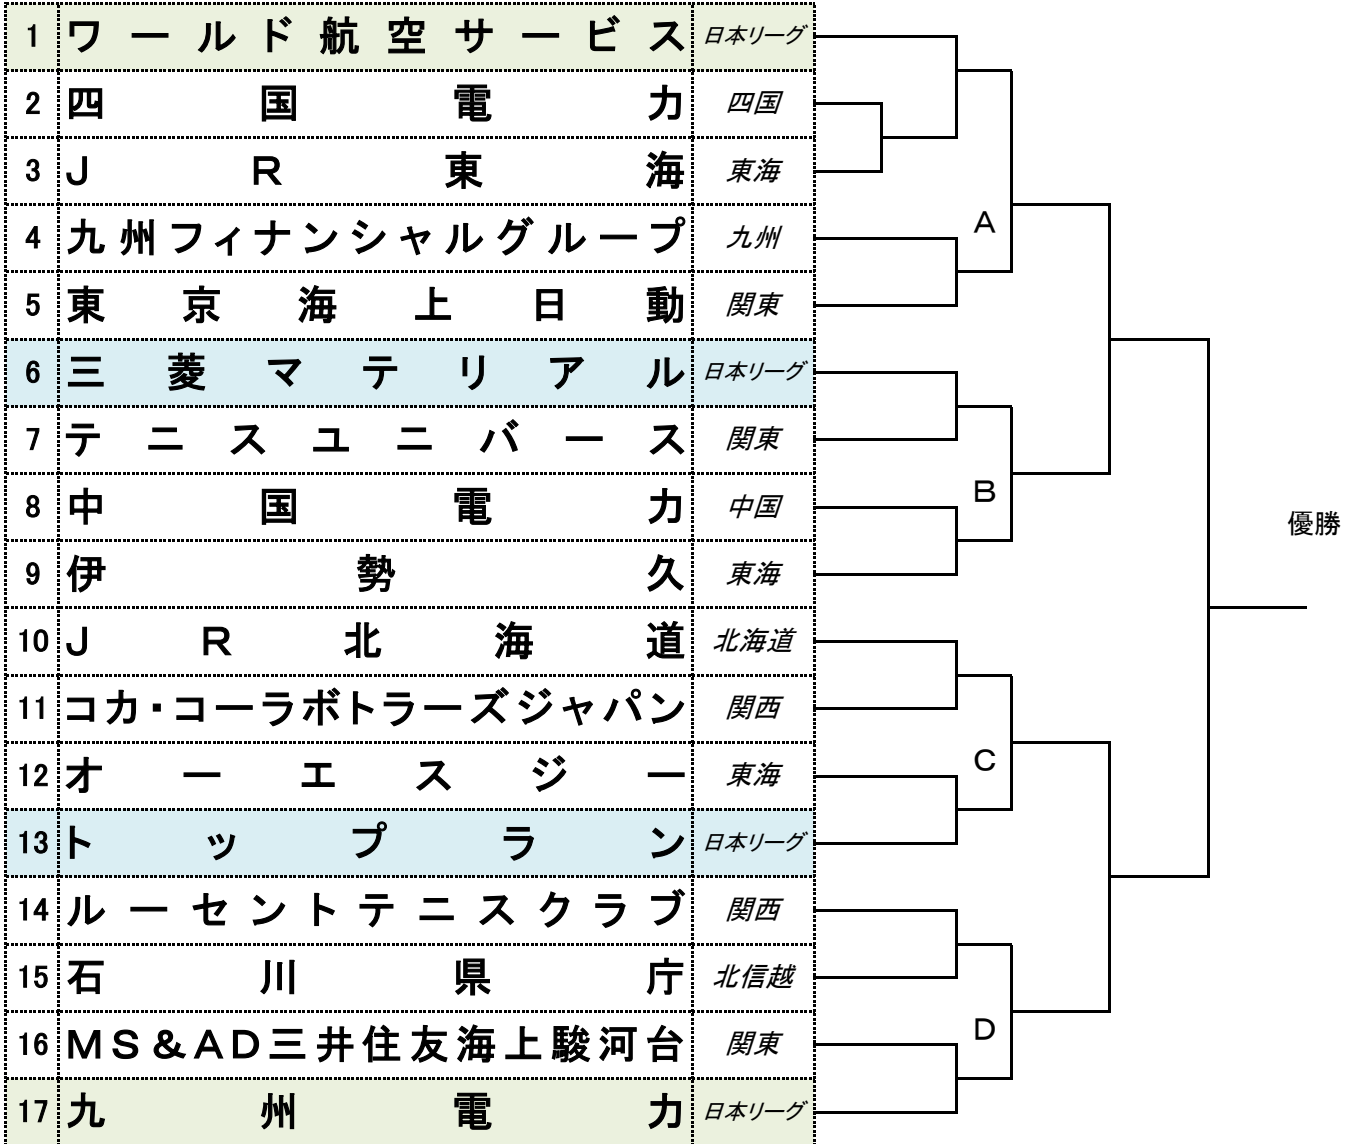

# 第33回全国実業団対抗テニストーナメント

## 男子トーナメント

広島広域公園テニスコート

【1・2位決定戦】

<本戦>

1R 2R QF SF F

[シード順位]

- 1～2. ワールド航空サービス
- 1～2. 九州電力
- 3～4. 三菱マテリアル
- 3～4. トップラン

【3・4位決定戦】

【5・6位決定戦】

[最終順位]

※上位4チームは日本リーグに昇格

- 1位
- 2位
- 3位
- 4位

【7・8位決定戦】

- 5位
- 6位
- 7位
- 8位