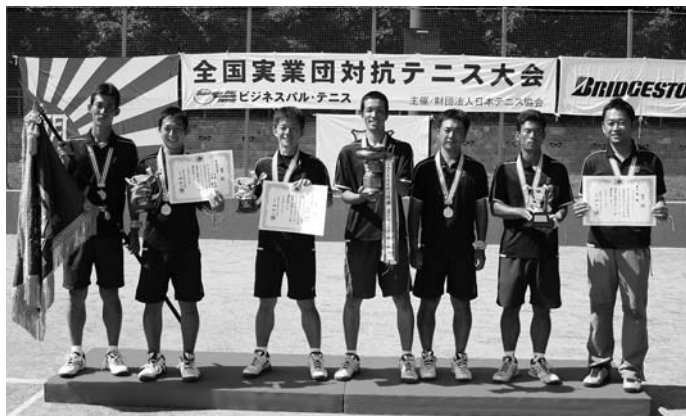

大会役員

大会会長	畔柳 信雄							
大会副会長	明石 康	川廷 榮一	田中 耕二	渡邊 康二				
大会顧問	浅沼 道成	坂井 利郎	飯田 藍	小浦 猛志	福井 烈	堀川 忠史		
	岩淵 元	川廷 尚弘	倉光 哲	中西伊知郎	松岡 修造	長澤 茂嗣		
	野崎 拓哉	長岡 三郎	田中 千秋	木坂 孝治	本村 道生	黒川 光博		
	菅 一成	市山 哲						
大会参与	青木 式	神和住 純	古賀 通生	鈴木 宏	高橋 甫	橋本 有史		
	矢澤 猛	柳原 香積						

大会委員

大会委員長	内山 勝							
大会副委員長	矢澤 猛							
大会委員	磯部 修一	長谷川英男	花木内敬雄	長島 泰治	橋口 健蔵	下山 敬次		
	木村 俊	山田 直樹	戸川 稔朗	小原 素	益子 和夫	山崎 昌生		
	中村 直子	秀島 達哉	目代 良児					

運営委員

運営委員長	矢澤 猛							
運営副委員長	長谷川英男							
運営委員	益子 和夫							
ディレクター	長谷川英男							
アシスタント・ディレクター	戸川 稔朗	津島 則之	井坂 活司					
レフェリー	高橋 由啓							
アシスタント・レフェリー	中島 正雄							
チーフオブアンパイアー	松本 邦子							
総務委員	江平 光世	堀田ひとみ	大下 裕子					
競技委員	原田 京子	土井 雅子	江口 貴江	福井由紀子	益田 洋司	成毛 宏充		
	伊藤 大将	西村 りえ	飯田 早苗					
協力委員	武田 康司	中本愛里奈	広島県テニス協会審判委員会委員					
		リョーコーテニスクラブ						
協力協会	中国テニス協会	広島県テニス協会	広島市テニス協会					
	日本女子テニス連盟広島県支部							

第50回全国実業団対抗テニス大会(ビジネスパル・テニス)
男子優勝：テニスクリエイション