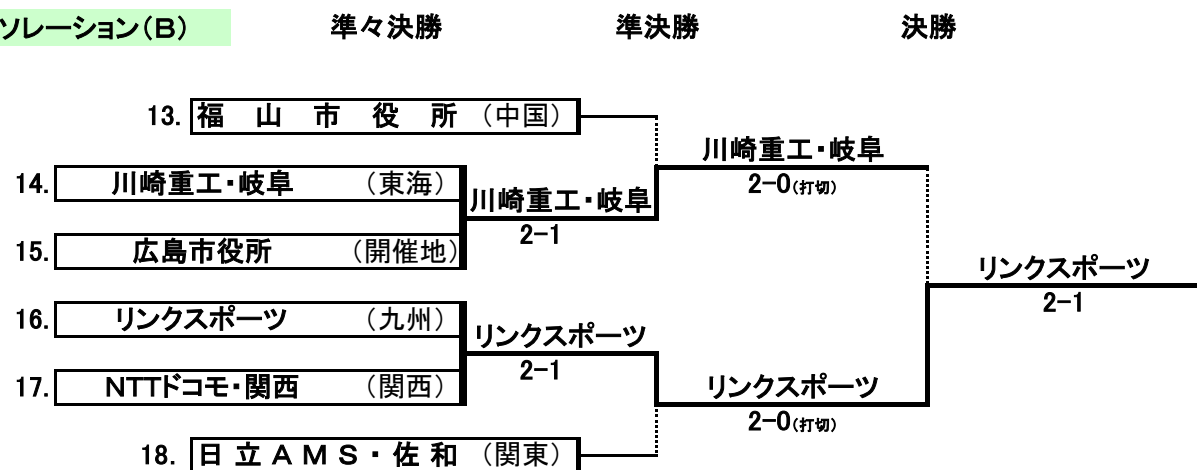

第55回 全国実業団対抗テニス大会[リーグ戦]記録
【ビジネスパル・テニス】

2016/8/28

会場: 広島県・広島市広島広域公園テニスコート及び、
リョーコーテニスクラブ

女子 コンソレーション(A)

女子 コンソレーション(B)

女子 コンソレーション(C)

第55回 全国実業団対抗テニス大会[リーグ戦]記録
【ビジネスパル・テニス】

2016/8/27
会場:広島県・広島市広島広域公園テニスコート及び、
リョーコーテニスクラブ