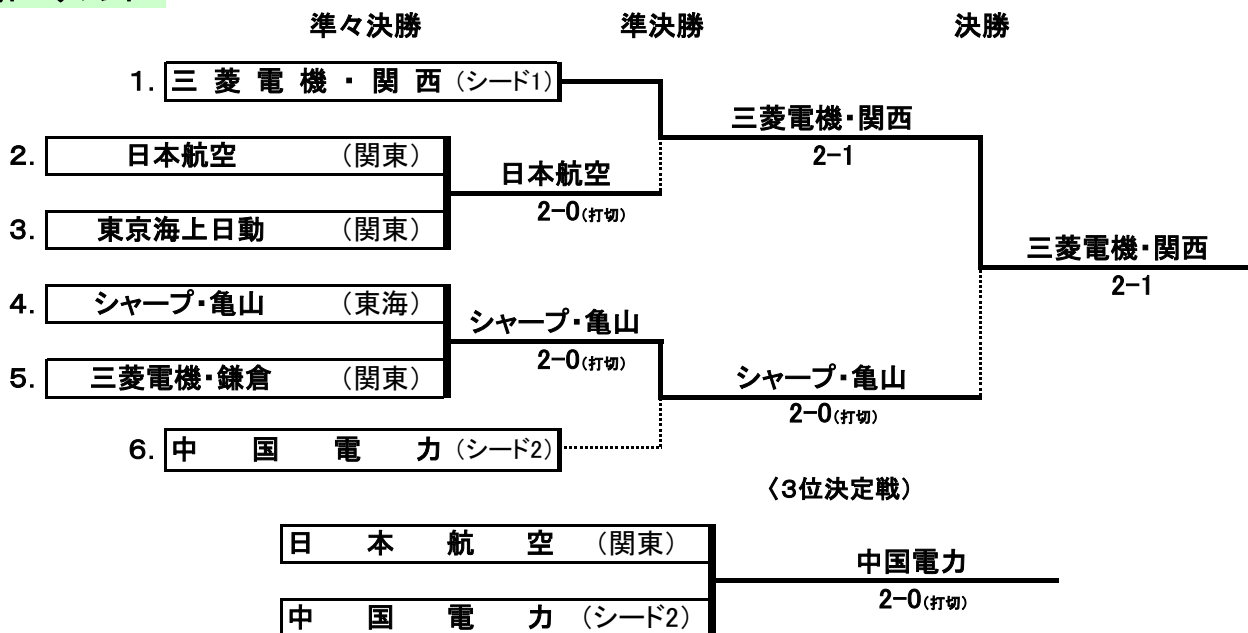

女子 決勝トーナメント

●準々決勝 2-3

	日本航空	2 - 0	東京海上日動
D1	平山恵美 井上朋美	8 - 6	細井麻代子 八田朝子
S	畑中麻衣	8 - 3	高田千奈美
D2	土田相子 トランランフォン	打切	橋本可奈子 川田麻実

●準々決勝 4-5

	シャープ・亀山	2 - 0	三菱電機・鎌倉
D1	生木知加 川浪綾華	8 - 5	白川奈穂 布目こと野
S	豊 美知	5 - 4 打切	吉川弘野
D2	岩田 栞 尼子美幸	8 - 0	渡辺みゆき 岡部智子