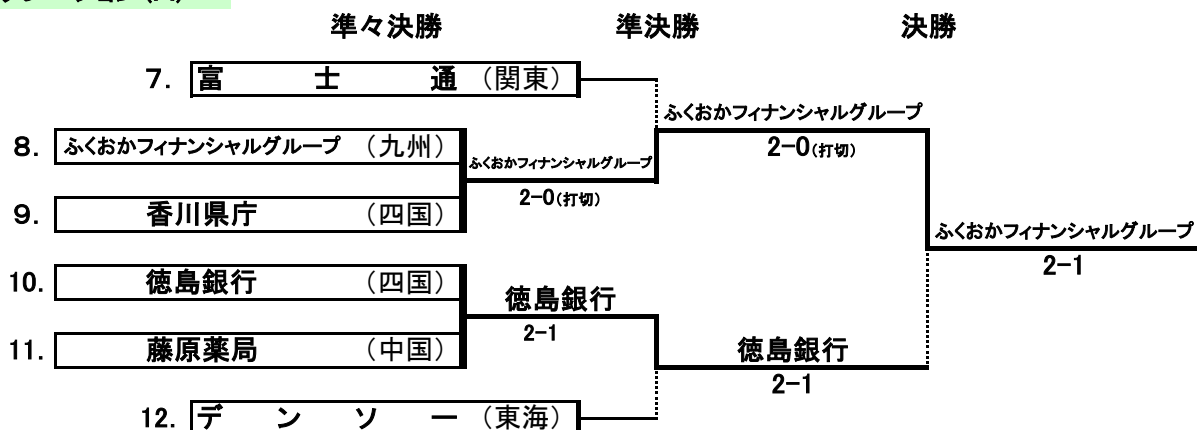

第55回 全国実業団対抗テニス大会[リーグ戦]記録
【ビジネスパル・テニス】

2016/8/28

会場: 広島県・広島市広島広域公園テニスコート及び、
リョーコーテニスクラブ

女子 コンソレーション(A)

女子 コンソレーション(B)

女子 コンソレーション(C)

第55回 全国実業団対抗テニス大会[リーグ戦]記録
【ビジネスパル・テニス】

2016/8/27
会場:広島県・広島市広島広域公園テニスコート及び、
リョーコーテニスクラブ