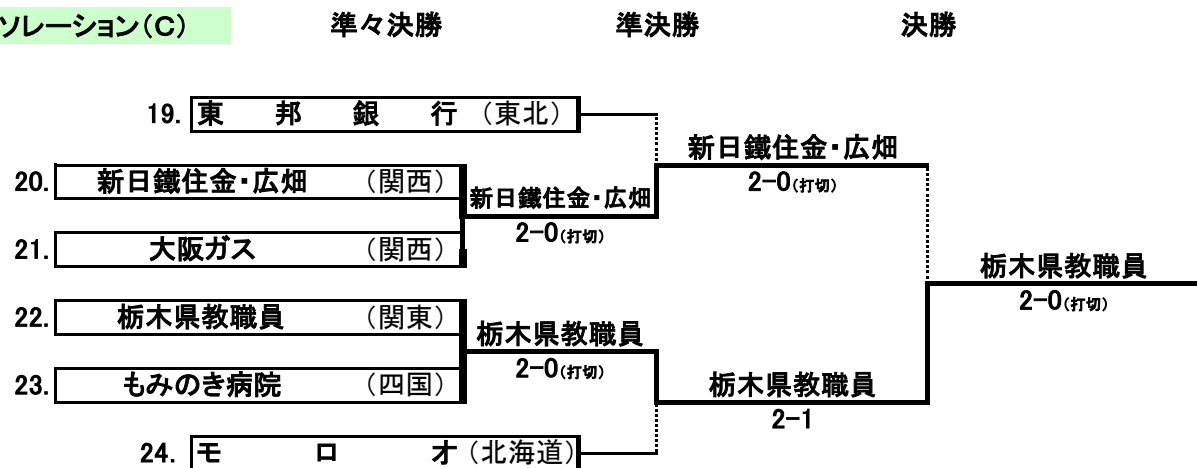

第55回 全国実業団対抗テニス大会[リーグ戦]記録
【ビジネスパル・テニス】

2016/8/28

会場: 広島県・広島市広島広域公園テニスコート及び、
リョーコーテニスクラブ

女子 コンソレーション(A)

女子 コンソレーション(B)

女子 コンソレーション(C)

第55回 全国実業団対抗テニス大会[リーグ戦]記録
【ビジネスパル・テニス】

2016/8/27
会場:広島県・広島市広島広域公園テニスコート及び、
リョーコーテニスクラブ