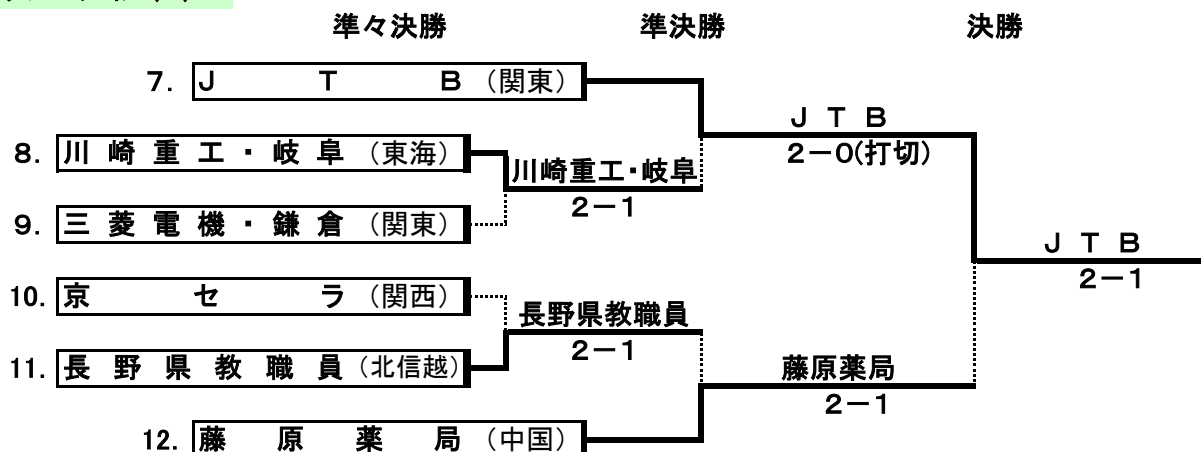

女子 コンソレーション(A)