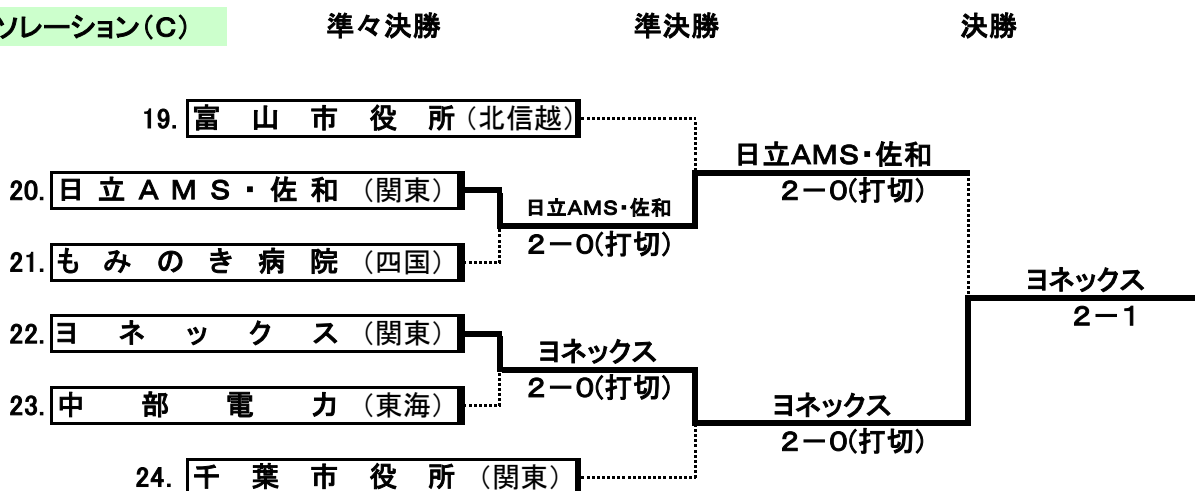

女子 コンソレーション(A)

女子 コンソレーション(B)

女子 コンソレーション(C)

第56回 全国実業団対抗テニス大会[リーグ戦]記録  
【ビジネスパル・テニス】

2017/8/26

会場:石川県・七尾市和倉温泉運動公園テニスコート

女子Aブロック

No	チーム名	三菱電機・関西	徳島銀行	JTB	富山市役所	勝敗	ポイント	順位
1	三菱電機・関西 シード1	***	2 - 1	3 - 0	3 - 0	3 - 0	8	1
2	徳島銀行 四国	1 - 2	***	1 - 2	3 - 0	1 - 2	5	3
3	JTB 関東	0 - 3	2 - 1	***	2 - 1	2 - 1	4	2
4	富山市役所 開催地	0 - 3	0 - 3	1 - 2	***	0 - 3	1	4