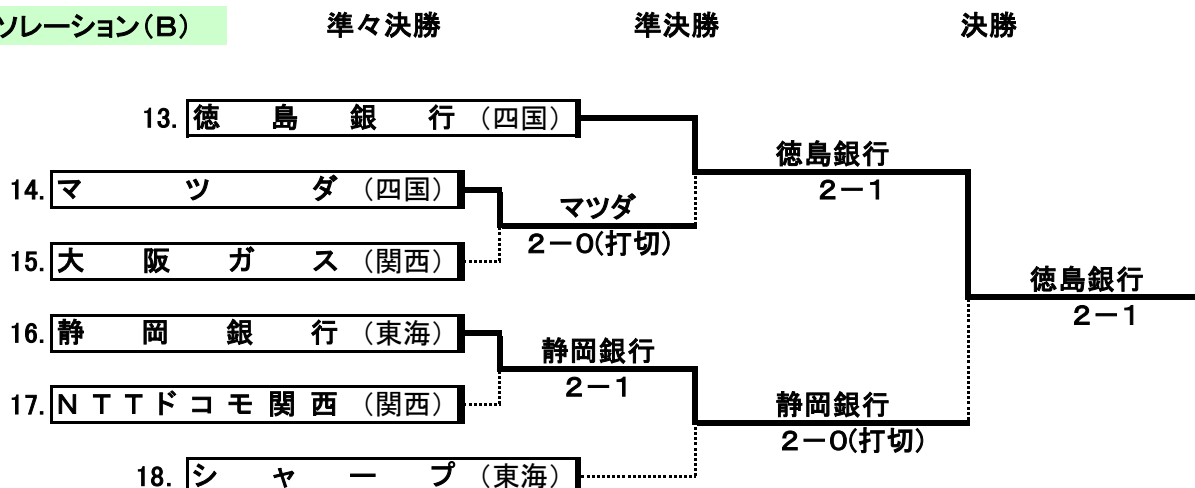

女子 コンソレーション(A)

女子 コンソレーション(B)

女子 コンソレーション(C)

第56回 全国実業団対抗テニス大会[リーグ戦]記録  
【ビジネスパル・テニス】

2017/8/26

会場:石川県・七尾市和倉温泉運動公園テニスコート

女子Aブロック

No	チーム名	三菱電機・関西	徳島銀行	JTB	富山市役所	勝敗	ポイント	順位
1	三菱電機・関西 シード1	***	2 - 1	3 - 0	3 - 0	3 - 0	8	1
2	徳島銀行 四国	1 - 2	***	1 - 2	3 - 0	1 - 2	5	3
3	JTB 関東	0 - 3	2 - 1	***	2 - 1	2 - 1	4	2
4	富山市役所 開催地	0 - 3	0 - 3	1 - 2	***	0 - 3	1	4