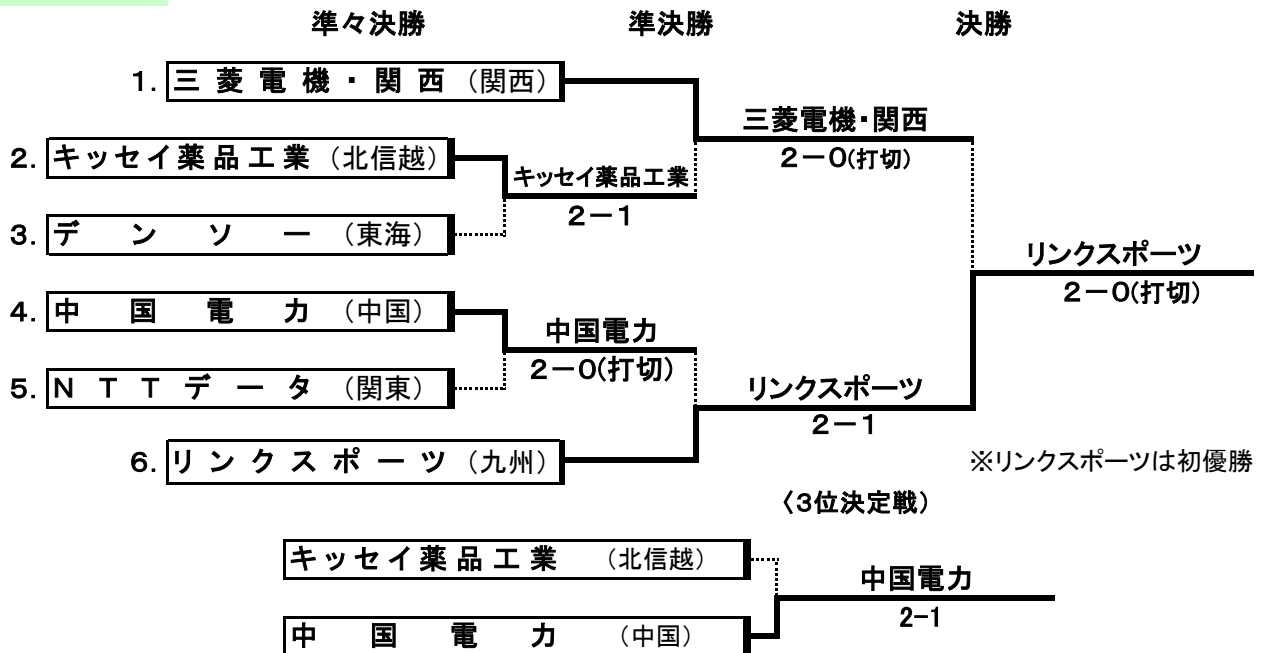

女子 決勝トーナメント

●準々決勝 2-3

	キッセイ薬品工業	2 - 1	デンソー
D1	唐澤瑞貴 濱 美緒	3 - 8	大井 愛 横田実希
S	市川有紗	8 - 2	瀬川結花
D2	松尾日加里 濱 明恵	8 - 3	荒川郁美 近藤宏野

●準々決勝 4-5

	中国電力	2 - 0	NTTデータ
D1	田中有香 宮本真美	8 - 1	梅田晴美 若杉紗希
S	磯村ひとみ	8 - 1	大矢未理
D2	山本祥子 玉木妙子	打切	梅田有彩 八谷絵美理